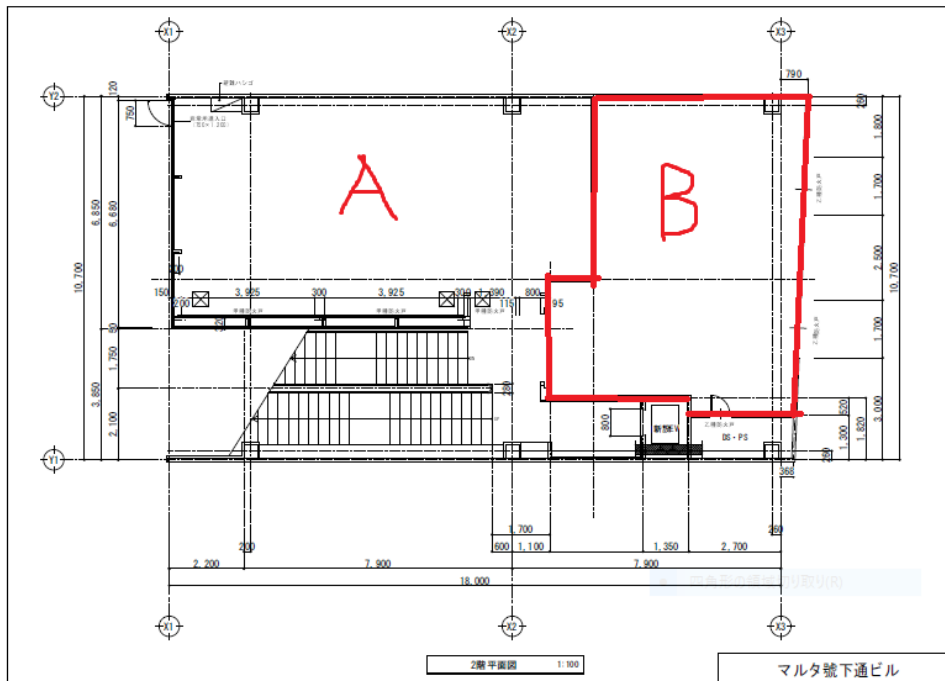

下通ビル地階

住 所 熊本市中央区手取本町4-7

面 積 147 m<sup>2</sup>、賃 料 60 万 (税抜)、共益費 3 万 (税抜)、敷 金 10 か月

下通ビル2階

B 面 積 54.35 m<sup>2</sup>、賃料 25 万円 (税抜)、共益費 2 万円 (税別)、敷金 10 か月