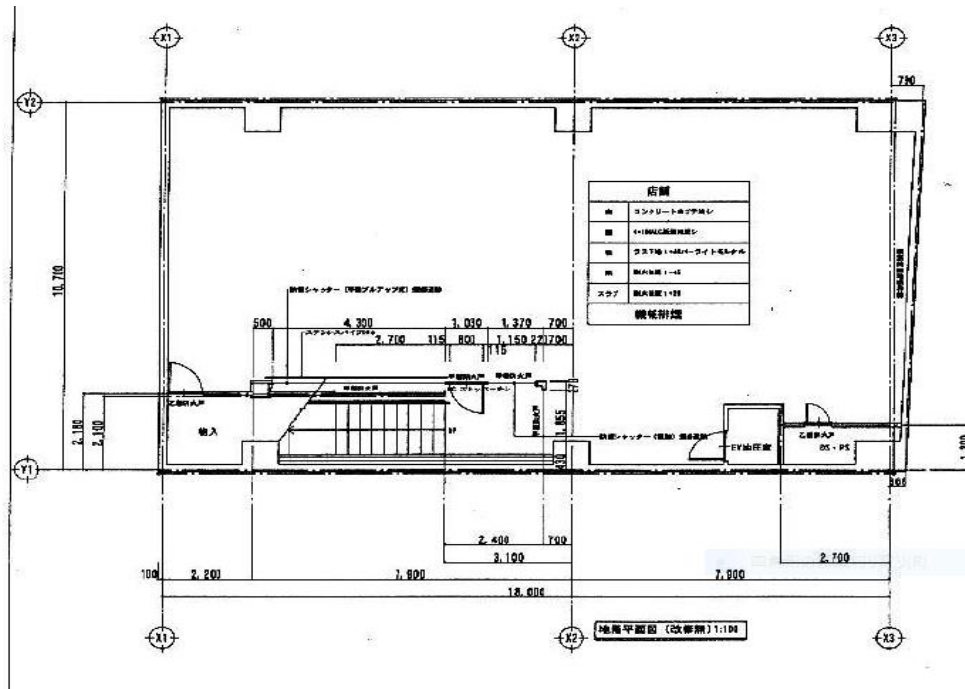

下通ビル地階

住 所 熊本市中央区手取本町4-7

面 積 147 m<sup>2</sup>、賃 料 60 万 (税抜)、共益費 3 万 (税抜)、敷 金 10 か月

下通ビル2階

B 面 積 54.35 m<sup>2</sup>、賃料 25 万円 (税抜)、共益費 2 万円 (税別)、敷金 10 か月