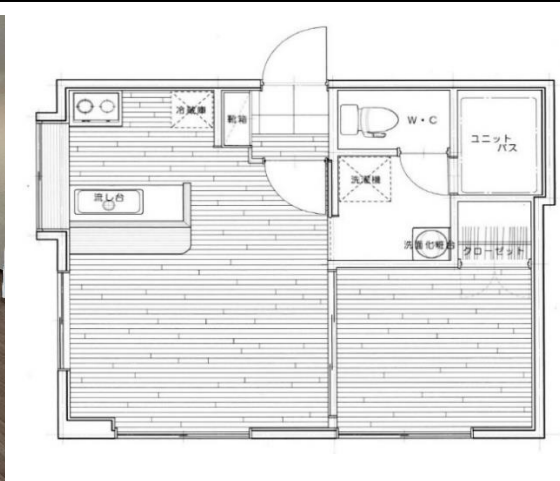

賃貸マンション

マンション名	ファインビュービル
所在地	熊本市中央区大江6丁目2-4
賃料	50,000円
共益費	4,000円
敷金	100,000円
校区	大江小学校・白川中学校
交通	市バス市立図書館バス停徒歩2分
間取り	1LDK
構造	鉄筋コンクリート造り 地上5階建て 3階
校区	大江小学校 白川中学校
築年月	1989年 3月
駐車場	有 6,000円
駐輪場	有
備考	全面改装リフォーム モニター画面付きインターホン ケーブルテレビ無料、インターネット無料 エレベーター、エアコン2台、温水洗浄便座 バス、トイレ、洗濯機置場別室、 2月まで入居 3月より内覧可